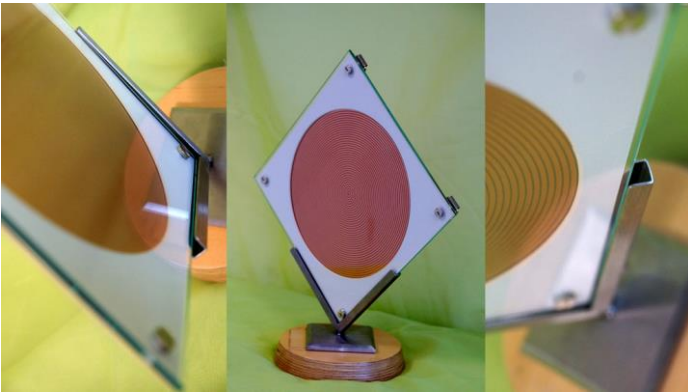

MindLINK SPACE

Doppelseitige Teslaspule in einer formschönen Runddose:

- Spule mit ca. 11 cm Durchmesser
- Reichweite 7 m im Radius
- Gegenstände oder auch Wände können ihre positive Wirkung nicht abschwächen
- Anwendung: Im Wohn- und Arbeitsbereich, Praxisräumen (Behandlungs- und Wartezimmer)
- Eignet sich besonders gut für die Testungen mit unseren MindLINK Software Systemen
-
- € 255,00 inkl. 19% MwSt

MindLINK WALL (Basic)

Große Tesla-Spule mit Möglichkeit als Tischaufsteller oder Wand-Montage:

- Spule mit ca. 20 cm Durchmesser
- Reichweite bis 10 m im Radius
- Gegenstände oder auch Wände können Ihre positive Wirkung nicht abschwächen.
- Anwendung: im Wohn- und Arbeitsbereich, Praxisräumen (Behandlungs- und Wartezimmer), Hotelhallen, Wellness-Bereiche, Besprechungs- und Seminarräumen
- € 377,00 inkl. 19% MwSt.*

* Modell wird ohne Sockel verkauft

MindLINK WALL (Deluxe)

Große Tesla-Spule mit exklusivem, modernem Design:

- Spule mit ca. 20 cm Durchmesser
- In verschiedenen Ausführungen mit verschiedenfarbige Acryl-Passepartouts ca. 40 x 40 cm
- Reichweite bis 15 m im Radius
- Gegenstände oder auch Wände können Ihre positive Wirkung nicht abschwächen.
- Anwendung: im Wohn- und Arbeitsbereich, Praxisräumen (Behandlungs- und Wartezimmer), Hotelhallen, Wellness-Bereiche, Besprechungs- und Seminarräumen
- € 795,00 inkl. 19% MwSt.