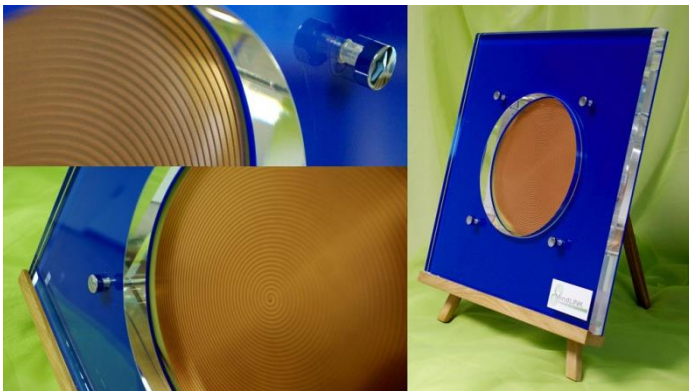

MindLINK SPACE

Doppelseitige Teslaspule in einer formschönen Runddose:

- Spule mit ca. 11 cm Durchmesser
- Reichweite 7 m im Radius
- Gegenstände oder auch Wände können ihre positive Wirkung nicht abschwächen
- Anwendung: Im Wohn- und Arbeitsbereich, Praxisräumen (Behandlungs- und Wartezimmer)
- Eignet sich besonders gut für die Testungen mit unseren MindLINK Software Systemen
-
- € 255,00 inkl. 19% MwSt

MindLINK WALL (Basic)

Große Tesla-Spule mit Möglichkeit als Tischaufsteller oder Wand-Montage:

- Spule mit ca. 20 cm Durchmesser
- Reichweite bis 10 m im Radius
- Gegenstände oder auch Wände können Ihre positive Wirkung nicht abschwächen.
- Anwendung: im Wohn- und Arbeitsbereich, Praxisräumen (Behandlungs- und Wartezimmer), Hotelhallen, Wellness-Bereiche, Besprechungs- und Seminarräumen
- € 377,00 inkl. 19% MwSt.*

* Modell wird ohne Sockel verkauft

MindLINK WALL (Deluxe)

Große Tesla-Spule mit exklusivem, modernem Design:

- Spule mit ca. 20 cm Durchmesser
- In verschiedenen Ausführungen mit verschiedenfarbige Acryl-Passepartouts ca. 40 x 40 cm
- Reichweite bis 15 m im Radius
- Gegenstände oder auch Wände können Ihre positive Wirkung nicht abschwächen.
- Anwendung: im Wohn- und Arbeitsbereich, Praxisräumen (Behandlungs- und Wartezimmer), Hotelhallen, Wellness-Bereiche, Besprechungs- und Seminarräumen
- € 795,00 inkl. 19% MwSt.